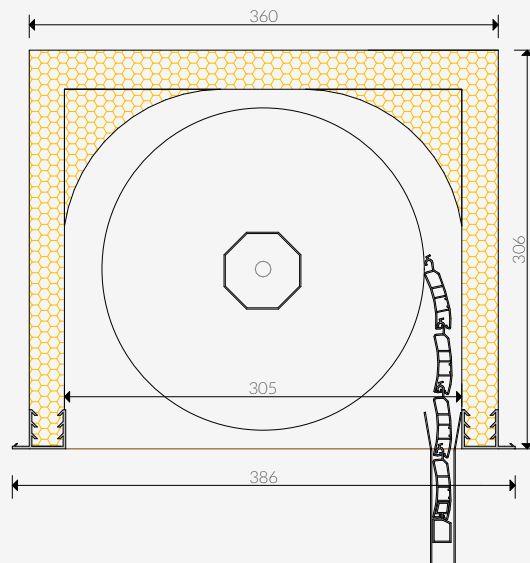

cassonetto ISOLANT

sezioni costruttive

CASSONETTO ISOLANT 30
CS 30

CASSONETTO ISOLANT 36
CS 36

CASSONETTO ISOLANT Var

MIN 240 (per avv. NR03 - NR06)
MIN 300 (per avv. EXTRA DELTA MONDIAL
ALL NR04 - ACC NR05
ALL ESTRUSO DS01 - DS27)