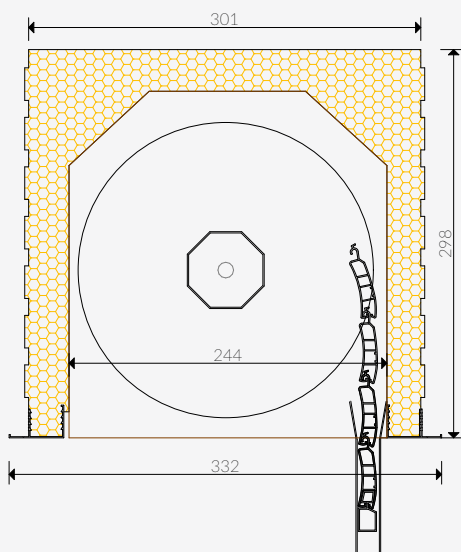

cassonetto ISOLANT

sezioni costruttive

CASSONETTO ISOLANT 30
CS 30

CASSONETTO ISOLANT 36
CS 36

CASSONETTO ISOLANT Var

MIN 240 (per avv. NR03 - NR06)
MIN 300 (per avv. EXTRA DELTA MONDIAL
ALL NR04 - ACC NR05
ALL ESTRUSO DS01 - DS27)